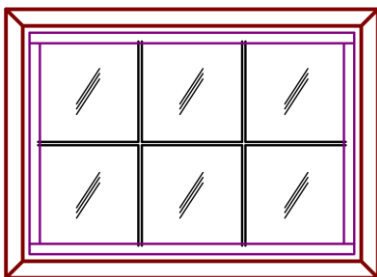

# 内装用あかり窓（ガラスブロック）

玄関や廊下に自然な光を取り込むことができます。  
パネル化されていて、枠もプレカット済なので  
安価で、早く、正確な施工が可能！

ガラスブロック??  
2枚のガラスでできた  
中空のブロック型の建材  
です。

自然光を取り込めるので、  
省エネ！  
不透視性が高いカスミガラスで  
プライバシー面でも安心です。

145×145  
50mmの厚さ

専用工場パネル化  
しているので、  
パネルの固定はネジ止め  
だけで簡単に施工できます。

**1列3段**

枠外寸法 H210mm × W510mm

| 114mm巾ケーシング用    | 定価       |
|-----------------|----------|
| ガラスパネル枠セット【PW色】 | ¥ 55,100 |
| ガラスパネル枠セット【無塗装】 | ¥ 55,000 |

ケーシングは別途です。

| 114mm巾固定枠用      | 定価       |
|-----------------|----------|
| ガラスパネル枠セット【PW色】 | ¥ 53,400 |
| ガラスパネル枠セット【無塗装】 | ¥ 52,200 |

| 154mm巾固定枠用      | 定価       |
|-----------------|----------|
| ガラスパネル枠セット【PW色】 | ¥ 58,000 |
| ガラスパネル枠セット【無塗装】 | ¥ 54,500 |

**2列3段**

枠外寸法 H360mm × W510mm

| 114mm巾ケーシング用    | 定価       |
|-----------------|----------|
| ガラスパネル枠セット【PW色】 | ¥ 77,200 |
| ガラスパネル枠セット【無塗装】 | ¥ 77,100 |