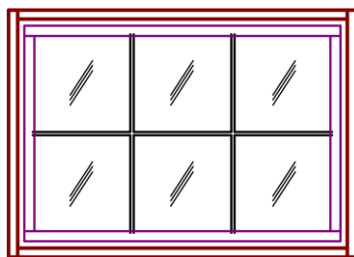

# 内装用あかり窓（ガラスブロック）

玄関や廊下に自然な光を取り込むことができます。  
パネル化されていて、枠もプレカット済なので  
安価で、早く、正確な施工が可能！

ガラスブロック??  
2枚のガラスでできた  
中空のブロック型の建材  
です。

自然光を取り込めるので、  
省エネ！  
不透視性が高いカスミガラスで  
プライバシー面でも安心です。

145×145  
50mmの厚さ

専用工場パネル化  
しているので、  
パネルの固定はネジ止め  
だけで簡単に施工できます。

**1列3段**

枠外寸法 H210mm × W510mm

| 114mm巾ケーシング用    | 定価       |
|-----------------|----------|
| ガラスパネル枠セット【PW色】 | ¥ 55,100 |
| ガラスパネル枠セット【無塗装】 | ¥ 55,000 |

ケーシングは別途です。

| 114mm巾固定枠用      | 定価       |
|-----------------|----------|
| ガラスパネル枠セット【PW色】 | ¥ 53,400 |
| ガラスパネル枠セット【無塗装】 | ¥ 52,200 |

| 154mm巾固定枠用      | 定価       |
|-----------------|----------|
| ガラスパネル枠セット【PW色】 | ¥ 58,000 |
| ガラスパネル枠セット【無塗装】 | ¥ 54,500 |

**2列3段**

枠外寸法 H360mm × W510mm

| 114mm巾ケーシング用    | 定価       |
|-----------------|----------|
| ガラスパネル枠セット【PW色】 | ¥ 77,200 |
| ガラスパネル枠セット【無塗装】 | ¥ 77,100 |