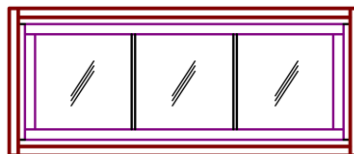

# 内装用あかり窓（ガラスブロック）

玄関や廊下に自然な光を取り込むことができます。  
パネル化されていて、枠もプレカット済なので  
安価で、早く、正確な施工が可能！

ガラスブロック??  
2枚のガラスでできた  
中空のブロック型の建材  
です。

自然光を取り込めるので、  
省エネ！  
不透視性が高いカスミガラスで  
プライバシー面でも安心です。

145×145  
50mmの厚さ

専用工場パネル化  
しているので、  
パネルの固定はネジ止め  
だけで簡単に施工できます。

**1列3段**

枠外寸法 H210mm × W510mm

| 114mm巾ケーシング用    | 定価       |
|-----------------|----------|
| ガラスパネル枠セット【PW色】 | ¥ 55,100 |
| ガラスパネル枠セット【無塗装】 | ¥ 55,000 |

ケーシングは別途です。

| 114mm巾固定枠用      | 定価       |
|-----------------|----------|
| ガラスパネル枠セット【PW色】 | ¥ 53,400 |
| ガラスパネル枠セット【無塗装】 | ¥ 52,200 |

| 154mm巾固定枠用      | 定価       |
|-----------------|----------|
| ガラスパネル枠セット【PW色】 | ¥ 58,000 |
| ガラスパネル枠セット【無塗装】 | ¥ 54,500 |

**2列3段**

枠外寸法 H360mm × W510mm

| 114mm巾ケーシング用    | 定価       |
|-----------------|----------|
| ガラスパネル枠セット【PW色】 | ¥ 77,200 |
| ガラスパネル枠セット【無塗装】 | ¥ 77,100 |