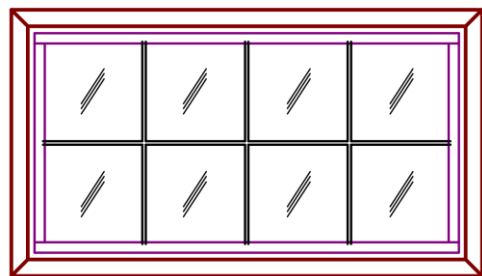

2列4段

枠外寸法 H360mm × W660mm

114mm巾ケーシング用	定価
ガラスパネル枠セット【PW色】	¥ 80,200
ガラスパネル枠セット【無塗装】	¥ 80,100

ケーシングは別途です。

114mm巾固定枠用	定価
ガラスパネル枠セット【PW色】	¥ 78,500
ガラスパネル枠セット【無塗装】	¥ 77,300

154mm巾固定枠用	定価
ガラスパネル枠セット【PW色】	¥ 83,100
ガラスパネル枠セット【無塗装】	¥ 79,600