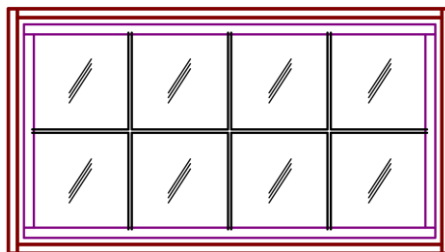

**1列3段**

枠外寸法 H210mm × W510mm

| 114mm巾ケーシング用    | 定価       |
|-----------------|----------|
| ガラスパネル枠セット【PW色】 | ¥ 55,100 |
| ガラスパネル枠セット【無塗装】 | ¥ 55,000 |

ケーシングは別途です。

| 114mm巾固定枠用      | 定価       |
|-----------------|----------|
| ガラスパネル枠セット【PW色】 | ¥ 53,400 |
| ガラスパネル枠セット【無塗装】 | ¥ 52,200 |

| 154mm巾固定枠用      | 定価       |
|-----------------|----------|
| ガラスパネル枠セット【PW色】 | ¥ 58,000 |
| ガラスパネル枠セット【無塗装】 | ¥ 54,500 |

**2列3段**

枠外寸法 H360mm × W510mm

| 114mm巾ケーシング用    | 定価       |
|-----------------|----------|
| ガラスパネル枠セット【PW色】 | ¥ 77,200 |
| ガラスパネル枠セット【無塗装】 | ¥ 77,100 |

ケーシングは別途です。

| 114mm巾固定枠用      | 定価       |
|-----------------|----------|
| ガラスパネル枠セット【PW色】 | ¥ 75,500 |
| ガラスパネル枠セット【無塗装】 | ¥ 74,300 |

| 154mm巾固定枠用      | 定価       |
|-----------------|----------|
| ガラスパネル枠セット【PW色】 | ¥ 80,100 |
| ガラスパネル枠セット【無塗装】 | ¥ 76,600 |

**2列4段**

枠外寸法 H360mm × W660mm

| 114mm巾ケーシング用    | 定価       |
|-----------------|----------|
| ガラスパネル枠セット【PW色】 | ¥ 80,200 |
| ガラスパネル枠セット【無塗装】 | ¥ 80,100 |

ケーシングは別途です。

| 114mm巾固定枠用      | 定価       |
|-----------------|----------|
| ガラスパネル枠セット【PW色】 | ¥ 78,500 |
| ガラスパネル枠セット【無塗装】 | ¥ 77,300 |