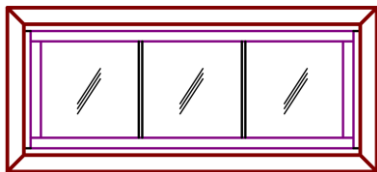

# 内装用あかり窓（ガラスブロック）

玄関や廊下に自然な光を取り込むことができます。  
パネル化されていて、枠もプレカット済なので  
安価で、早く、正確な施工が可能！

ガラスブロック??  
2枚のガラスでできた  
中空のブロック型の建材  
です。

自然光を取り込めるので、  
省エネ！  
不透視性が高いカスミガラスで  
プライバシー面でも安心です。

145×145  
50mmの厚さ

専用工場パネル化  
しているので、  
パネルの固定はネジ止め  
だけで簡単に施工できます。

**1列3段**

枠外寸法 H210mm × W510mm

| 114mm巾ケーシング用    | 定価       |
|-----------------|----------|
| ガラスパネル枠セット【PW色】 | ¥ 55,100 |
| ガラスパネル枠セット【無塗装】 | ¥ 55,000 |

ケーシングは別途です。

| 114mm巾固定枠用      | 定価       |
|-----------------|----------|
| ガラスパネル枠セット【PW色】 | ¥ 53,400 |
| ガラスパネル枠セット【無塗装】 | ¥ 52,200 |

| 154mm巾固定枠用      | 定価       |
|-----------------|----------|
| ガラスパネル枠セット【PW色】 | ¥ 58,000 |
| ガラスパネル枠セット【無塗装】 | ¥ 54,500 |

**2列3段**

枠外寸法 H360mm × W510mm

| 114mm巾ケーシング用    | 定価       |
|-----------------|----------|
| ガラスパネル枠セット【PW色】 | ¥ 77,200 |
| ガラスパネル枠セット【無塗装】 | ¥ 77,100 |